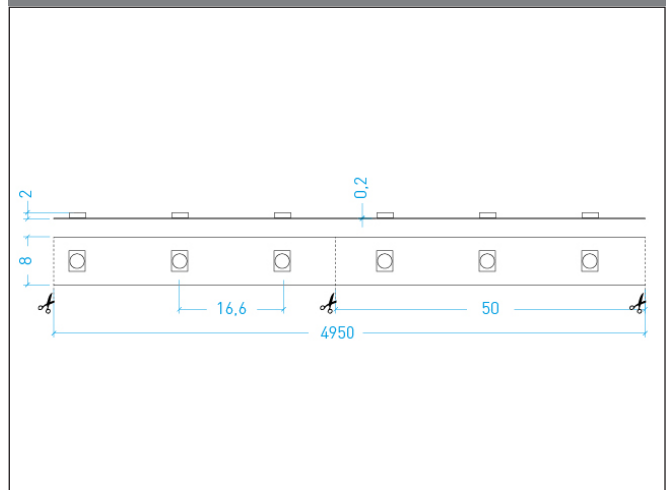

- LED SMD 3528 di alta qualità
- Dimensioni: 4950x8x2 mm
- Applicazione tramite biadesivo
- Conforme alle normative CE e RoHS

* I parametri in tabella sono validi per le strip a 12 V (24 V su richiesta)

- High quality SMD LED 3528
- Dimensions: 4950x8x2 mm
- Installation with adhesive tape
- Certifications: CE and RoHS

* The technical data refer to 12V LED strip (24V upon request)

Altre informazioni / More info

 Garanzia anni Warranty years	2
 Grado IP IP Grade	IP30, IP52
 Lunghezza bobina Roll length	5 mt
 Quantità LED LED Quantity	60 LED/mt
 Sezionabile ogni Divisible every	3 LED
 Pz collegabili in serie Max pcs in series	--
 Temperatura d'esercizio Working temperature	-20°+45°

Dimensioni / Dimensions

Codice Code	Colore Colour	Temp. colore Colour temp.	Lumen (lm)	Angolo luce Beam angle	Volt	Consumo Power	Corrente Current	CRI
3528-60-NW W	bianco/white	6000-7000K	1800-3100	120°	12	4,8 W/mt	0,4 A/mt	75
3528-60-NW N	b. naturale/natural w.	4000K	1800-3100	120°	12	4,8 W/mt	0,4 A/mt	75
3528-60-NW WW	b. caldo/warm w.	2700-3500K	1800-3100	120°	12	4,8 W/mt	0,4 A/mt	75
3528-60-NW B	blu/blue	465-475 nm	--	120°	12	4,8 W/mt	0,4 A/mt	75
3528-60-NW G	verde/green	515-525 nm	--	120°	12	4,8 W/mt	0,4 A/mt	75
3528-60-NW A	ambra/amber	585-595 nm	--	120°	12	4,8 W/mt	0,4 A/mt	75
3528-60-NW R	rosso/red	620-630 nm	--	120°	12	4,8 W/mt	0,4 A/mt	75